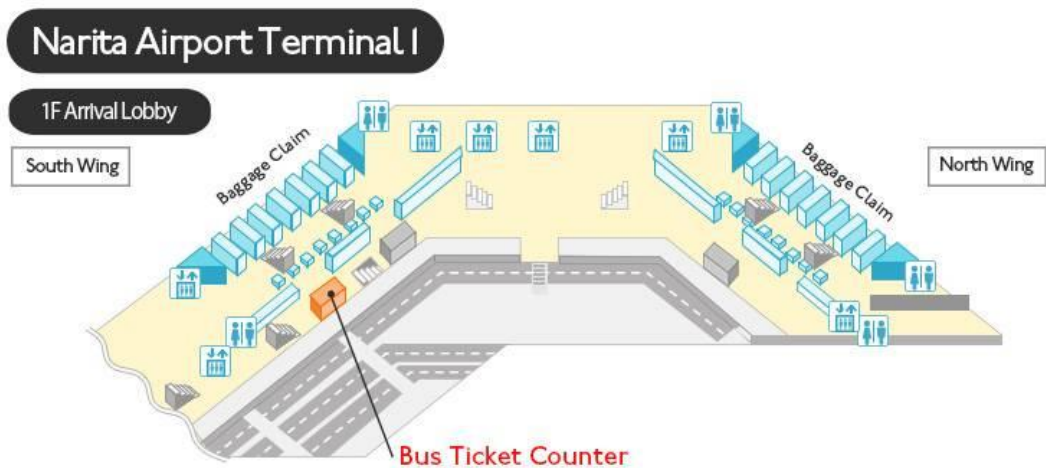

### 【兌換櫃檯】

①【東京成田機場第1航站樓1F到達大廳】【南口1】

利木津巴士櫃檯

>>>營業時間 06:40~末班車

②【東京成田機場第2 航站樓 1F 到達大廳】【南口】

利木津巴士櫃檯

>>>營業時間 06:30~末班車