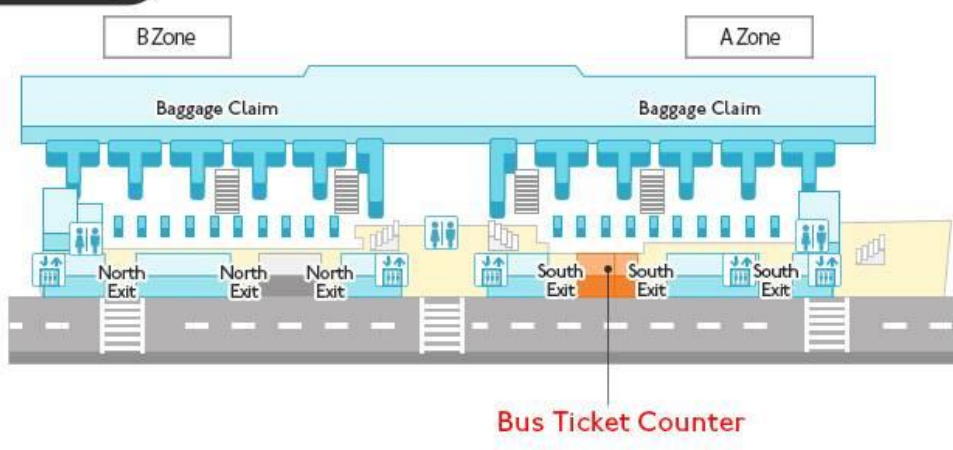

Narita Airport Terminal 2

1F Arrival Lobby